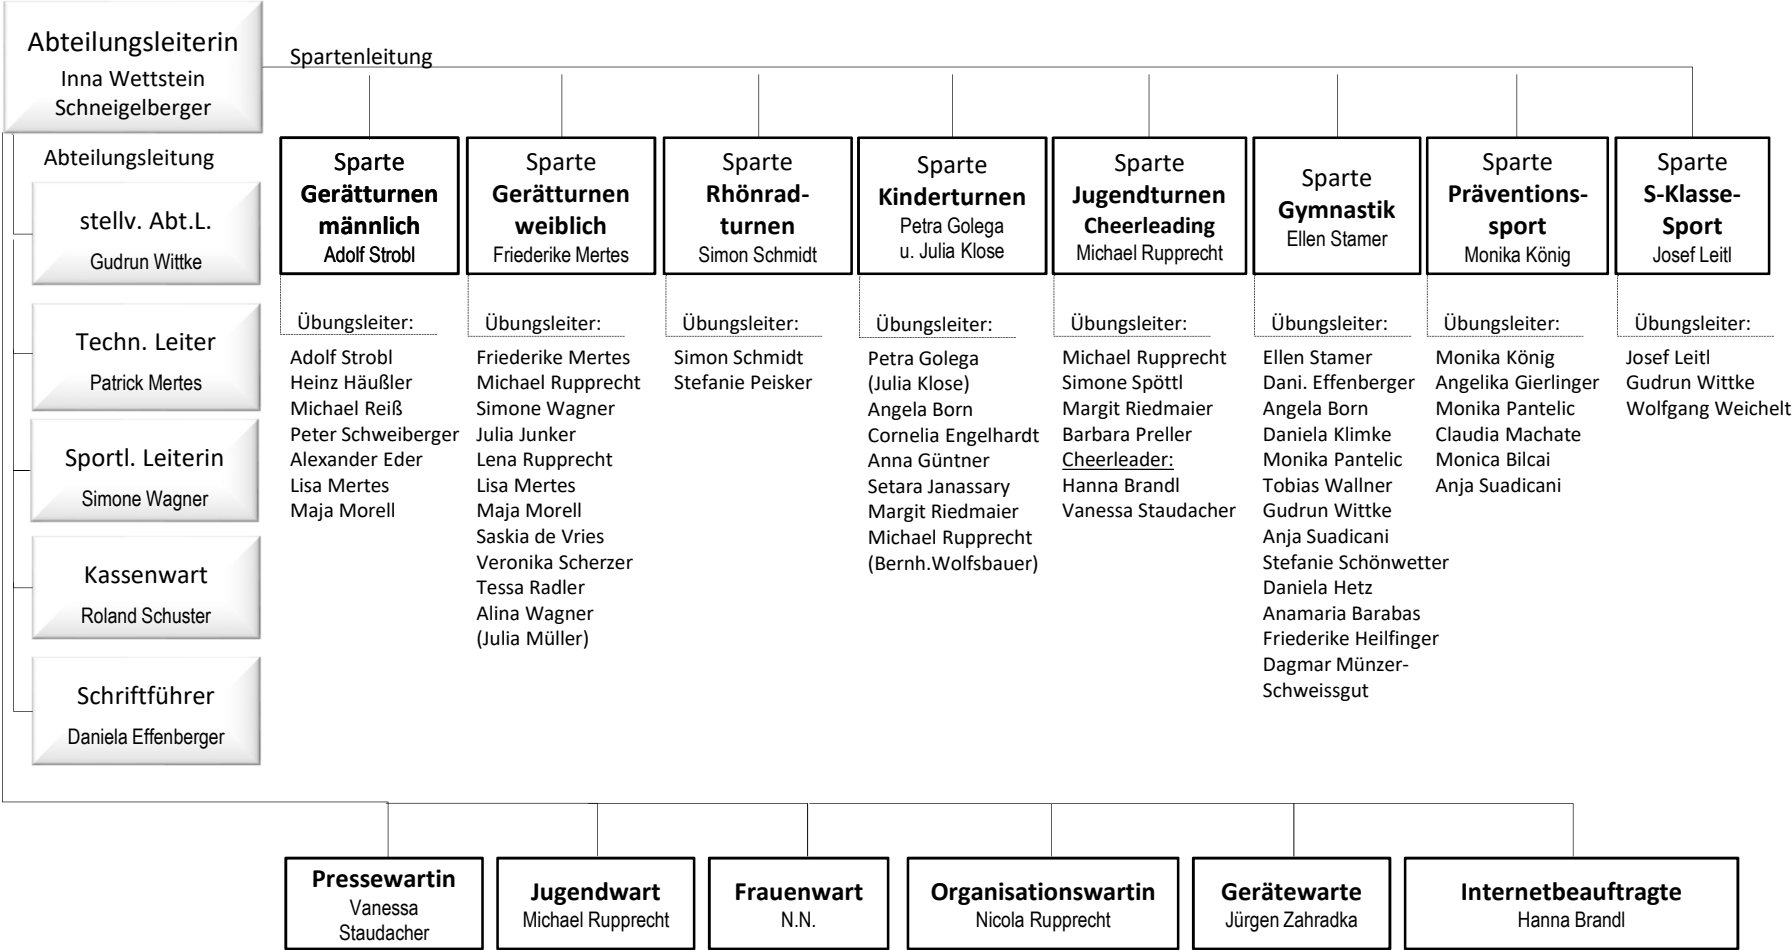

Struktur der Abteilung TURNEN

für Gymnastik:
Angela Born